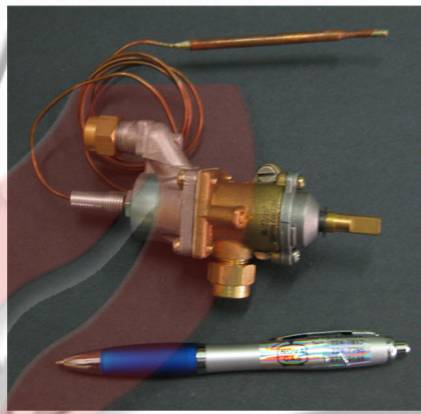

**SISTEMA
ANALIZADOR PARA
TERMA
URSUS TROTTERS**

**TERMOSTATO DE
HORNO**

**PERILLA PARA
TERMA
JUNKERS**

**ARMADO PILOTO
GAS LICUADO**

**PERILLA PARA
TERMA INDUGAS**

**QUEMADOR PARTE
SUPERIRO (ORBIS)**

**PERILLA CONTROL DE
TEMPERATURA DE
14 Y 16 LITROS**

**TUERCA 7/8 PARA
TERMA DE 14 LITROS**

**PERILLA CONTROL DE
TEMPERATURA MASTER
SPLENDID**

**MALLA FILTRO
JUNKERS**

**PERILLA PARA
TERMA
SPLENDID**

**QUEMADOR PILOTO
JUNKERS**

**EJE PLATILLO
MB MC**

**FRENTE ARMADO
DE VÁLVULA 72**