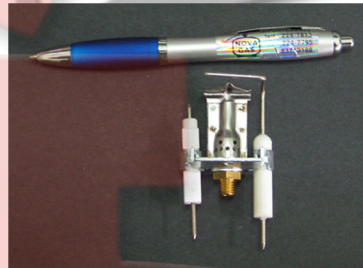

**SISTEMA
ANALIZADOR PARA
TERMA
URSUS TROTTERS**

**TERMOSTATO DE
HORNO**

**PERILLA PARA
TERMA
JUNKERS**

**ARMADO PILOTO
GAS LICUADO**

**PERILLA PARA
TERMA INDUGAS**

**QUEMADOR PARTE
SUPERIRO (ORBIS)**

**PERILLA CONTROL DE
TEMPERATURA DE
14 Y 16 LITROS**

**TUERCA 7/8 PARA
TERMA DE 14 LITROS**

**PERILLA CONTROL DE
TEMPERATURA MASTER
SPLENDID**

**MALLA FILTRO
JUNKERS**

**PERILLA PARA
TERMA
SPLENDID**

**QUEMADOR PILOTO
JUNKERS**

**EJE PLATILLO
MB MC**

**FRENTE ARMADO
DE VÁLVULA 72**