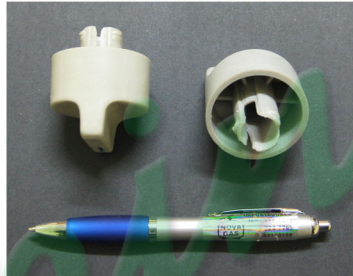

**SISTEMA
ANALIZADOR PARA
TERMA
URSUS TROTTERS**

**TERMOSTATO DE
HORNO**

**PERILLA PARA
TERMA
JUNKERS**

**ARMADO PILOTO
GAS LICUADO**

**PERILLA PARA
TERMA INDUGAS**

**QUEMADOR PARTE
SUPERIRO (ORBIS)**

**PERILLA CONTROL DE
TEMPERATURA DE
14 Y 16 LITROS**

**TUERCA 7/8 PARA
TERMA DE 14 LITROS**

**PERILLA CONTROL DE
TEMPERATURA MASTER
SPLENDID**

**MALLA FILTRO
JUNKERS**

**PERILLA PARA
TERMA
SPLENDID**

**QUEMADOR PILOTO
JUNKERS**

**EJE PLATILLO
MB MC**

**FRENTE ARMADO
DE VÁLVULA 72**