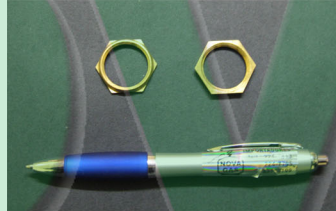

**SISTEMA
ANALIZADOR PARA
TERMA
URSUS TROTTERS**

**TERMOSTATO DE
HORNO**

**PERILLA PARA
TERMA
JUNKERS**

**ARMADO PILOTO
GAS LICUADO**

**PERILLA PARA
TERMA INDUGAS**

**QUEMADOR PARTE
SUPERIRO (ORBIS)**

**PERILLA CONTROL DE
TEMPERATURA DE
14 Y 16 LITROS**

**TUERCA 7/8 PARA
TERMA DE 14 LITROS**

**PERILLA CONTROL DE
TEMPERATURA MASTER
SPLENDID**

**MALLA FILTRO
JUNKERS**

**PERILLA PARA
TERMA
SPLENDID**

**QUEMADOR PILOTO
JUNKERS**

**EJE PLATILLO
MB MC**

**FRENTE ARMADO
DE VÁLVULA 72**